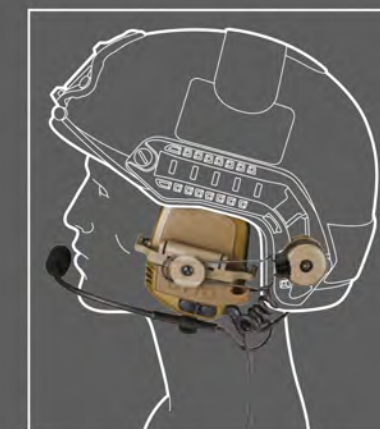

MONTAŻ W TYLNEJ CZĘŚCI HEŁMU