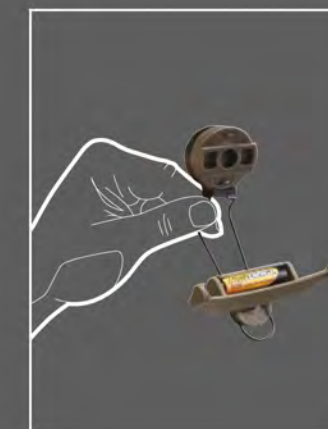

SYSTEM DO MONTAŻU NA SZYNI ZAWIERA UCHWYT NA DWIE DODATKOWE BATERIE AKUMULATOROWE

HEŁM KOMPATYBILNOŚĆ

- Team Wendy®
- Ops-Core®
- MICH
- ACH

Team Wendy® i Ops-Core® są zarejestrowanymi znakami towarowymi odpowiednio Team Wendy, Inc. i Gentex, Inc.

FUNKCJE DODATKOWE

- Dostępne dla przycisku U-94 Push-To-Talk (PTT) lub koncentratora wieloportowego OTTO
- Dostępne przewodowe lub złączowe odprowadzenia
- Obsługa wielu platform komunikacyjnych i radiowych
- Zgodność z autonomicznymi aparatami oddechowymi (SCBA)
- Odporność na zanurzenie w wodzie do głębokości 1 metra przez 31 minut (IP68)
- Zgodność z MIL-STD-810G
- Kraj pochodzenia: USA