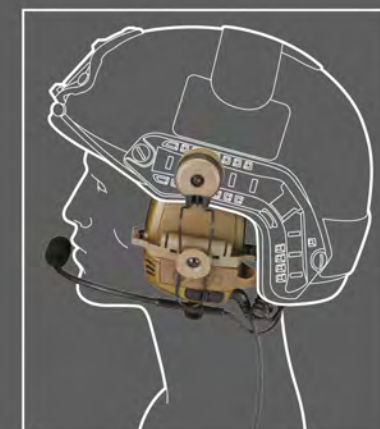

MONTAŻ W GÓRNEJ CZĘŚCI HEŁMU